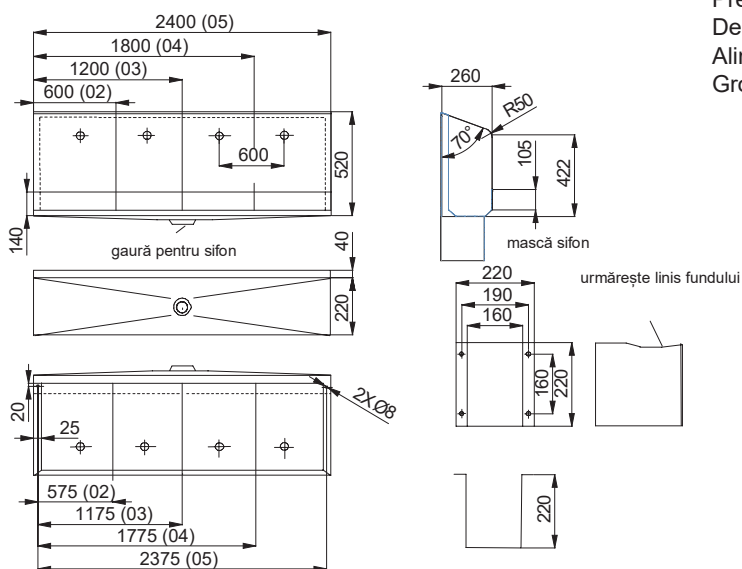

Pisoare tip jgheab din oțel inox SLPN 02, SLPN 03, SLPN 04, SLPN 05

SLPN 02

SLPN 05

Caracteristici:

NEW

- antivandal
- pisoar tip jgheab din oțel inox
- lungimi standard de 600, 1200, 1800 and 2400 mm
- număr diferit de valve de spălare corespunzător fiecărei lungimi
- alte lungimi se execută la comandă
- material CrNi 18/10 (AISI-304)
- finisaj periat (mat)

Dimensiuni:

Specificații tehnice:

Presiune apă recomandată	0,1 - 0,6 MPa
Debit	12 l/min. (dată inf.)
Alimentare apă	filet ext. G 1/2"
Grosime material	1,5 mm

Specificații livrare:

SLPN 02	- cod 91020	pisoar tip jgheab din oțel inox 600 mm cu 1 valvă de spălare; robinet colț (1 buc.) set montaj; mască sifon; sifon
SLPN 03	- cod 91030	pisoar tip jgheab din oțel inox 1200 mm cu 2 valve de spălare; robinet colț (1 buc.); set montaj; mască sifon; sifon
SLPN 04	- cod 91040	pisoar tip jgheab din oțel inox 1800 mm cu 3 valve de spălare; robinet colț (1 buc.); set montaj; mască sifon; sifon
SLPN 05	- cod 91050	pisoar tip jgheab din oțel inox 2400 mm cu 4 valve de spălare; robinet colț (1 buc.); set montaj; mască sifon; sifon